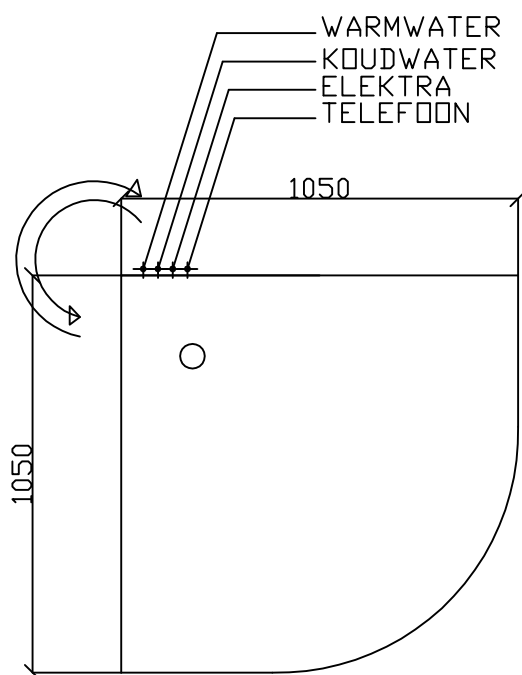

MONTANA

MONTANA: 1050x1050x2200mm
AANSLUITHOOGTES 2250+ VLOER
AFVOER \varnothing 40mm, RUBBER MANCHET
ELEKTRA 220V/3KW
TELEFOONAANSLUITING