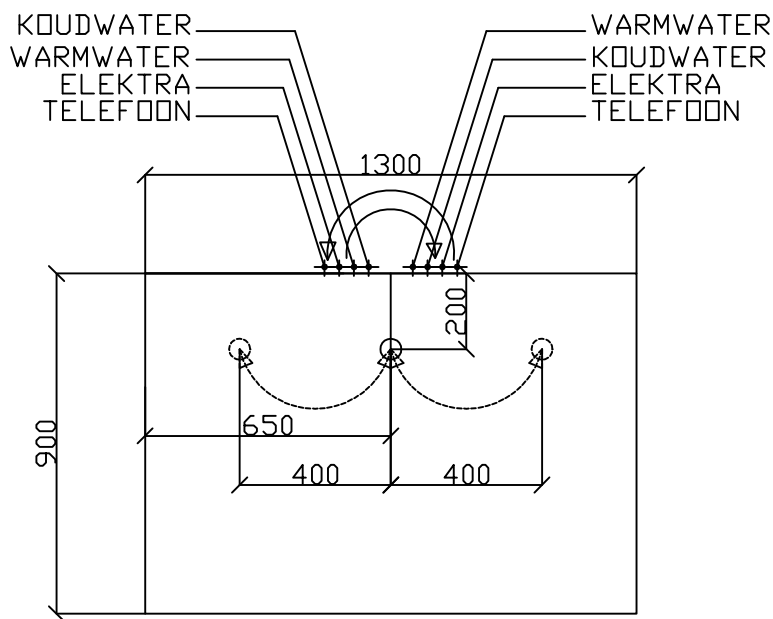

HAWAI

HAWAI: 1300x900x2200mm
AANSLUITHOOGTES 2250+ VLDER
AFVOER \varnothing 40mm, RUBBER MANCHET
ELEKTRA 220V/3KW
TELEFOONAANSLUITING