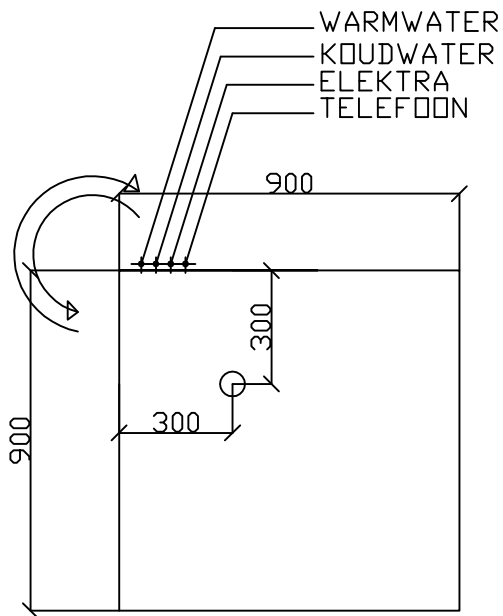

KINGSTAR[®]

H I G H T E C H S A N I T A I R Y W A R E

FLORIDA

FLORIDA: 900x900x2200mm
AANSLUITHOOGTES 2250+ VLOER
AFVOER \varnothing 40mm, RUBBER MANCHET
ELEKTRA 220V/3KW
TELEFOONAANSLUITING